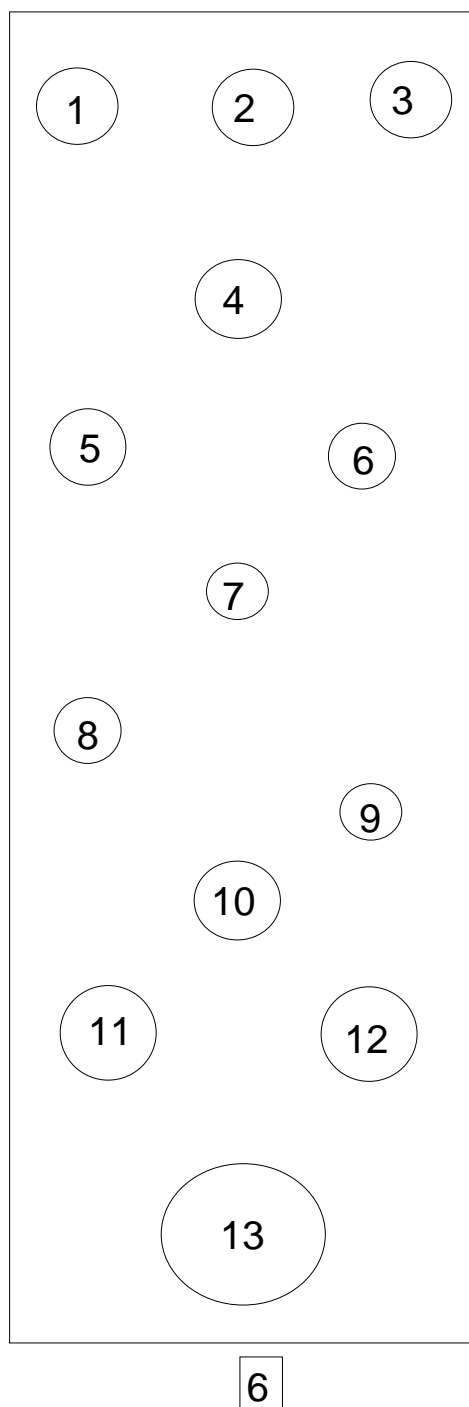

RF - Gammel Kjøgegaard

DK-hybrider Bed 6

- 1 Frida Bøtø
- 2 Wiking Sword
- 3 Per Vestergaard
- 4 Gunnar
- 5 Prof. Henriques
- 6 Darwin Bøtø
- 7 Jonatan Bøtø
- 8 Aste HP
- 9 Eva Bøtø
- 10 Giacomo Bøtø
- 11 Bastian Bøtø
- 12 Olivia Bøtø
- 13 AlvaCoster

DK-hybrider Bed 3

- 1 Basta's Beauty 1833
- 2 Basse 1831
- 3+4 Onkel Dines 1834